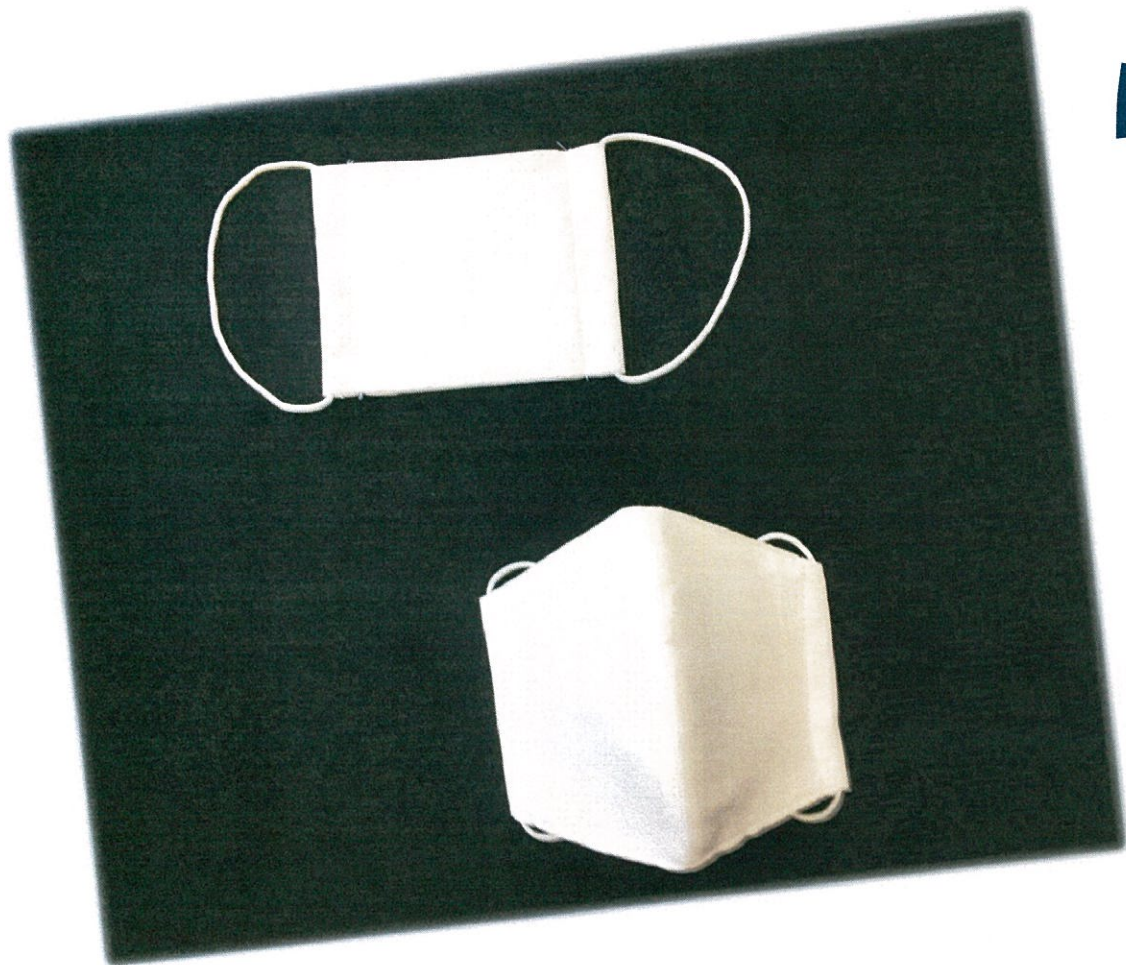

アベノマスクを立体マスク

に仕立て直しします。

1枚 **300**円

* マスクはお客様で準備し持参してください。

* お問い合わせ 支援センター中 TEL06-6975-3380

夏用マスクの販売を開始しました。

(クールマスク)

(薄手マスク)

高島ちぢみ
マスク

*高島ちぢみ…表面にシボ状のしわを作った独特の生地で、吸湿性に優れ、爽やかな着心地であることから、高温多湿な日本の風土に適した被服素材

1枚 **500円**

*お問い合わせ

支援センター中

TEL06-6975-3380